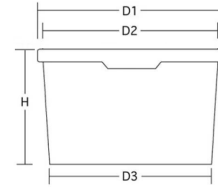

Technische Spezifikation Eimer JETQ 50 P

Jokey Euro Tainer Quadrat Profi

Maße

- D1: 199,0 x 199,0 mm
- D2: 186,0 x 186,0 mm
- D3: 167,0 x 167,0 mm
- H:* 201,0 mm

*Höhe ohne Deckel

Basisdaten	Volumen randvoll:	6,00 l	Bügelvarianten	Toleranzen
	Gewicht:	145,0 g	Metallbügel	- Maße: +/- 1 mm
	Gewichtsgruppe:	Medium	Kunststoffbügel	- Vol/Gewicht: +/- 5 %
			BB enganliegend	6,0 g
			Ohne Bügel	-
			Muschelgriffe	-
			Griffrolle	-

Dekoration	Digital	IML	Offset
Höhe:	150,0 mm	179,81 mm	150,0 mm
Breite:	635,0 mm	649,35 mm	100,0 mm
Mittlerer Umfang:	0,0 mm		635,0 mm

Deckel	DETQ 50 P	FDETQ 50 P
	Standard	Siegeldeckel
Stapelhöhe 2-fach:	385,0 mm	411,0 mm
jeder weitere:	184,0 mm	201,0 mm

Weitere Informationen unter www.jockey.com oder per Mail info@jockey.com

Stand: 20.06.2018 rev. 2.3

Technische Spezifikation

Deckel

DETQ 50 P

Maße

D1: 194,8 x 194,8 mm
H: 19,1 mm

Basisdaten

verdrängtes Volumen: 0,60 l
Gewicht: 36,0 g
Gewichtsgruppe: Medium

Toleranzen

Maße: +/- 1 mm
Vol/Gewicht: +/- 5 %

Dekoration

Höhe:
Breite:

IML

163,67 mm
163,67 mm

Offset