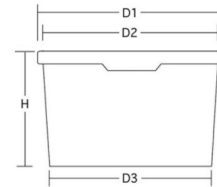

Technische Spezifikation Eimer JETQ 50 P

Jokey Euro Tainer Quadrat Profi

Maße

- D1: 199,0 x 199,0 mm
- D2: 186,0 x 186,0 mm
- D3: 167,0 x 167,0 mm
- H:* 201,0 mm

*Höhe ohne Deckel

Basisdaten	Volumen randvoll:	6,00 l	Bügelvarianten	Toleranzen
	Gewicht:	145,0 g	Metallbügel	Maße: +/- 1 mm
	Gewichtsgruppe:	E	Kunststoffbügel	Vol/Gewicht: +/- 5 %
			BB enganliegend	6,0 g
			Ohne Bügel	-
			Muschelgriffe	-
			Griffrolle	-

Dekoration	Digital	IML	Offset
Höhe:	150,0 mm	179,81 mm	150,0 mm
Breite:	635,0 mm	649,35 mm	100,0 mm
Mittlerer Umfang:	0,0 mm		635,0 mm

Deckel	DETQ 50 P	FDETQ 50 P
	Standard	Siegeldeckel
Stapelhöhe 2-fach:	385,0 mm	411,0 mm
jeder weitere:	184,0 mm	201,0 mm

Weitere Informationen unter www.jokey.com oder per Mail info@jokey.com

Stand: 07.12.2020 rev. 3.0

Technische Spezifikation

Deckel

DETQ 50 P

Maße

D1:	194,8 x 194,8 mm
H:	19,1 mm

Basisdaten

verdrängtes Volumen:	0,60 l
Gewicht:	38,0 g
Gewichtsguppe:	E

Toleranzen

Maße:	+/- 1 mm
Vol/Gewicht:	+/- 5 %

Dekoration

IML

Offset

Höhe:	163,67 mm	0,0 mm
Breite:	163,67 mm	0,0 mm

Eimer