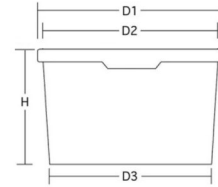

Technische Spezifikation

Eimer

JETO 185 P

Jokey Euro Tainer oval Profi

Maße

D1: 380,0 x 299,0 mm

D2: 360,0 x 279,0 mm

D3: 321,0 x 240,0 mm

H:* 298,0 mm

*Höhe ohne Deckel

Basisdaten

Volumen randvoll: 20,00 l
Gewicht: 510,0 g
Gewichtsgruppe: F

Bügelvarianten

Metallbügel 46,0 g
Kunststoffbügel 25,0 g
Bandbügel -
Ohne Bügel -
Muschelgriffe -
Griffrolle 3,0 g

Toleranzen

Maße: +/- 1 mm
Vol/Gewicht: +/- 5 %

Dekoration

Digital

IML

Offset

Höhe:	230,0 mm	240,05 mm	230,0 mm
Breite:	955,0 mm	1016,59 mm	945,0 mm
Mittlerer Umfang:	0,0 mm		955,0 mm

Deckel

Weitere Informationen unter www.jockey.com oder per Mail info@jockey.com

Stand: 07.12.2020 rev. 3.0

Technische Spezifikation Deckel DETO 155 P

Maße

D1:	377,3 x 296,3 mm
H:	17,2 mm

Basisdaten

verdrängtes Volumen:	1,10 l
Gewicht:	122,0 g
Gewichtsguppe:	E