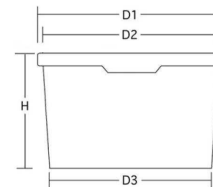

Technische Spezifikation

Eimer

JETQ 35 P

Jokey Euro Tainer Quadrat Profi

Maße

D1: 199,0 x 199,0 mm

D2: 186,0 x 186,0 mm

D3: 167,0 x 167,0 mm

H:* 140,5 mm

*Höhe ohne Deckel

Basisdaten

Volumen randvoll: 4,10 l
 Gewicht: 110,0 g
 Gewichtsgruppe: Medium

Bügelvarianten

Metallbügel -
 Kunststoffbügel -
 BB enganliegend 6,0 g
 Ohne Bügel +
 Muschelgriffe -
 Griffrolle -

Toleranzen

Maße: +/- 1 mm
 Vol/Gewicht: +/- 5 %

Dekoration

Digital

IML

Offset

Höhe:	90,0 mm	118,1 mm	90,0 mm
Breite:	645,0 mm	642,5 mm	100,0 mm
Mittlerer Umfang:			645,0 mm

Deckel

Weitere Informationen unter www.jokey.com oder per Mail info@jokey.com

Stand: 24.01.2018 rev. 2.2

Technische Spezifikation Deckel DETQ 50 P

Maße

D1:	194,8 x 194,8 mm
H:	19,1 mm

Basisdaten

verdrängtes Volumen:	0,60 l
Gewicht:	36,0 g
Gewichtsgruppe:	Medium